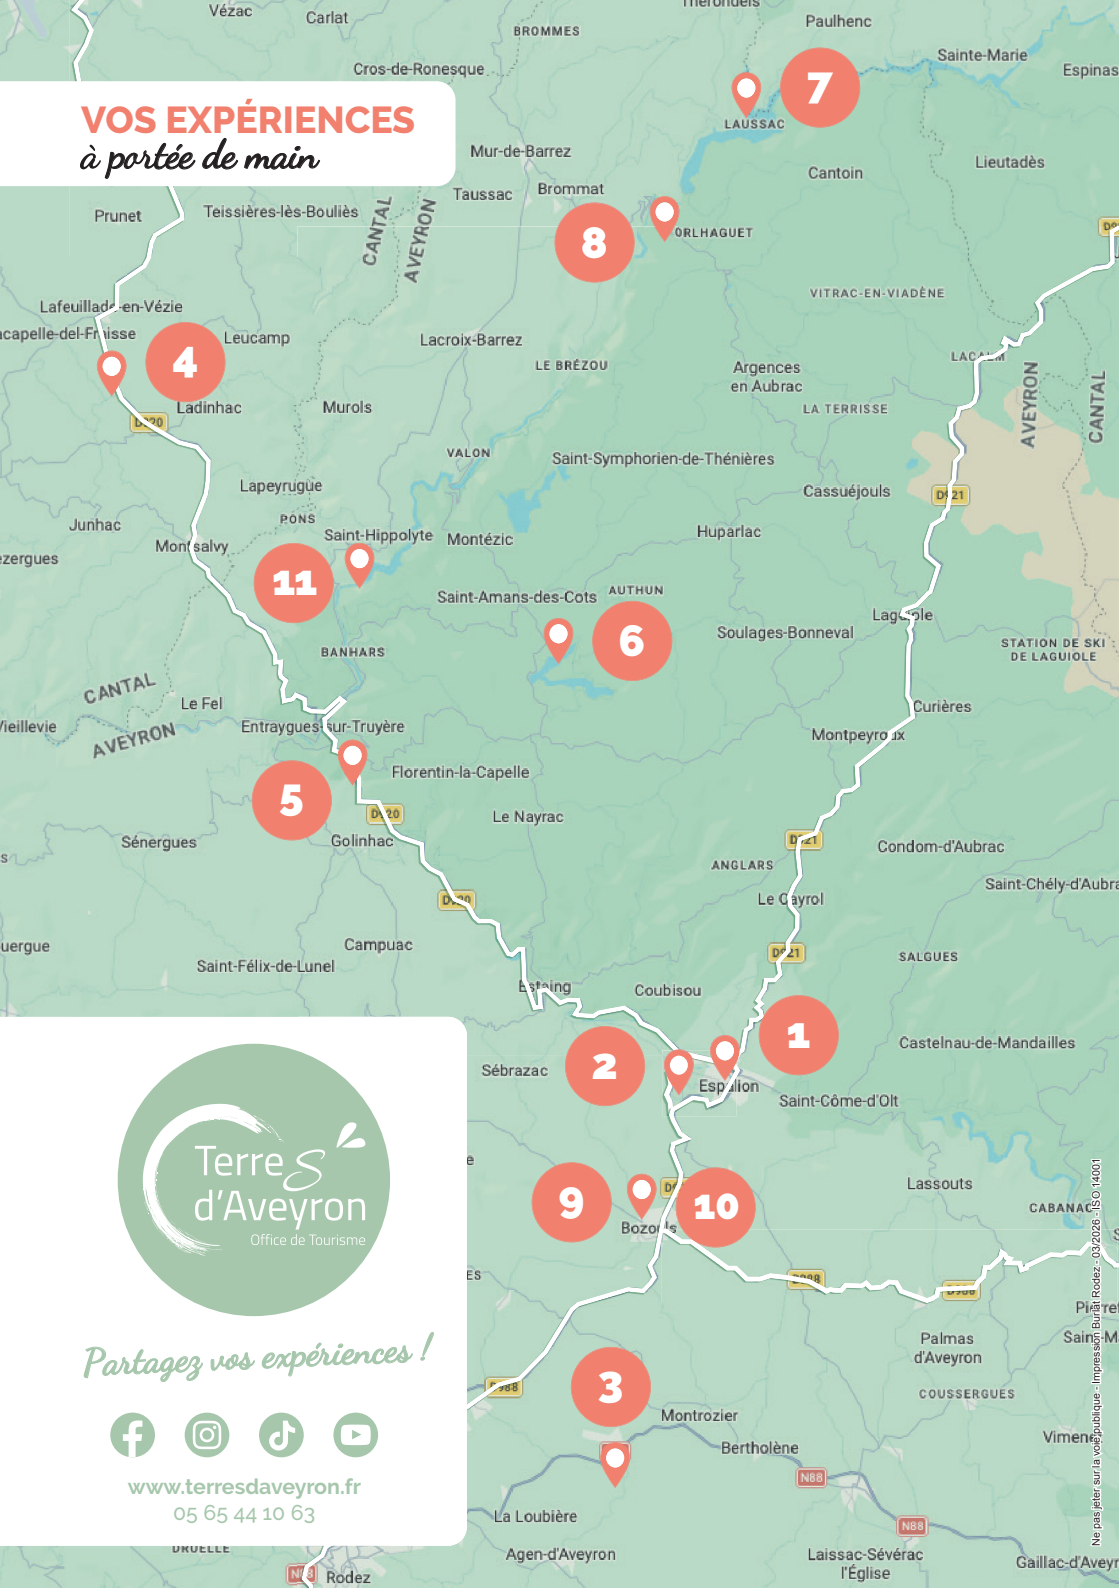

VOS EXPÉRIENCES
à portée de main

PASS' Avantages

pour profiter de bons moments !

Avec ce Pass,
profitez des **réductions exclusives**
chez nos partenaires touristiques 2026
Sites de visite & activités de loisirs