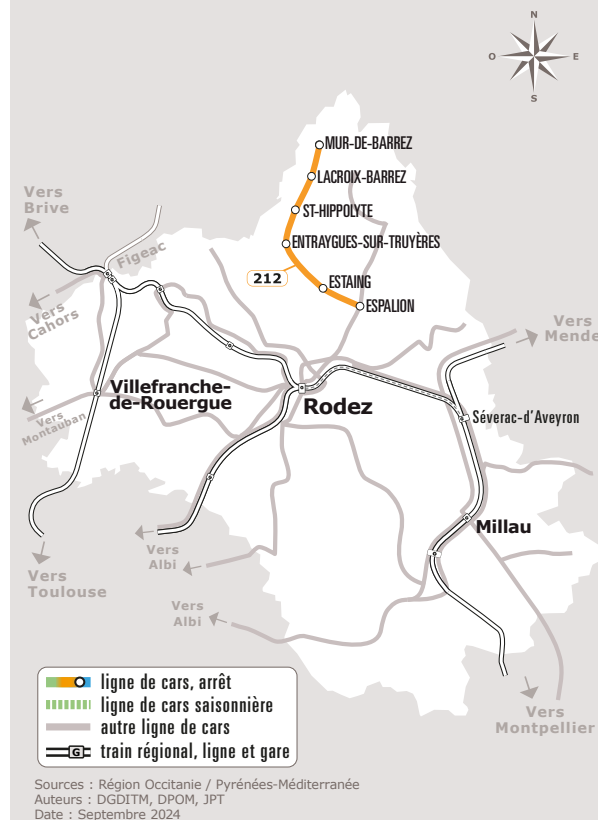

MUR DE BARREZ > ENTRAYGUES > ESPALION

JOURS DE LA SEMAINE		LàV	L	LàV
Périodes scolaires		●	●	●
Petites vacances		●		●
Été		●		●
MUR-DE-BARREZ	Place de Monaco	06:20		
LACROIX-BARREZ	Centre	06:30		
SAINT-HIPPOLYTE	Rouens	06:35		
	Centre	06:45		
ENTRAYGUES-SUR-TRUYÈRE	Centre	07:10	08:10	13:50
ESTAING	Quai	07:30	08:30	14:10
ESPALION	Centre F. Poulenc/Coll. Denayrouze	07:45	08:45	
ESPALION	Coll./Lyc. Pr. Im C	07:50	08:50	
ESPALION	Boulevard J. Poulenc	07:55		14:40

Les horaires sont donnés à titre indicatif. Se présenter à l'arrêt 5 minutes avant l'horaire du car.

Rentrée scolaire : les jours de rentrée scolaire sont définis par le calendrier académique. Ces jours-là circulent les courses prévues les lundis matin en période scolaire

Sortie scolaire : les jours de sortie scolaire sont définis par le calendrier académique. Ces jours-là circulent les courses prévues les vendredis après-midi en période scolaire

■ Correspondance LR 201 (Espalion-Rodez)