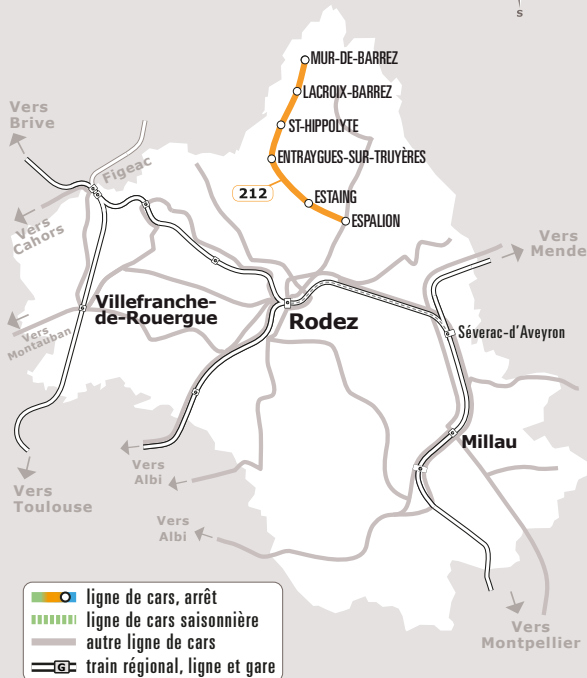

MUR DE BARREZ > ENTRAYGUES > ESPALION

JOURS DE LA SEMAINE		LàV	LàV	L
PERIODE SCOLAIRE		●	●	●
VACANCES SCOLAIRES (HORS ÉTÉ)		●	●	
ETE		●	●	
MUR-DE-BARREZ	Place de Monaco	06:20		
LACROIX-BARREZ	Centre	06:30		
SAINT-HIPPOLYTE	Rouens	06:35		
	Centre	06:45		
ENTRAYGUES-SUR-TRUYÈRE	Centre	07:10	13:50	08:10
ESTAING	Quai	07:30	14:10	08:30
ESPALION	Collège public	07:45		08:45
	Collège privé	07:47		08:47
	Boulevard J. Poulenc	07:50	14:40	

Les horaires sont donnés à titre indicatif. Se présenter à l'arrêt 5 minutes avant l'horaire du car.

Cette ligne ne circule pas les jours fériés

Rentrée scolaire : les jours de rentrée scolaire sont définis par le calendrier académique. Ces jours-là circulent les courses prévues les lundis matin en période scolaire

Sortie scolaire : les jours de sortie scolaire sont définis par le calendrier académique. Ces jours-là circulent les courses prévues les vendredis après-midi en période scolaire

Sources : Région Occitanie / Pyrénées-Méditerranée
Auteurs : DGDITM, DPOM, JPT
Date : Septembre 2024

212 MUR DE BARREZ > ENTRAYGUES > ESPALION

Horaires Car liO

Aveyron

Horaires valables du **01/09/2024 au 31/08/2025**

lio-occitanie.fr
Télécharger l'appli liO Occitanie