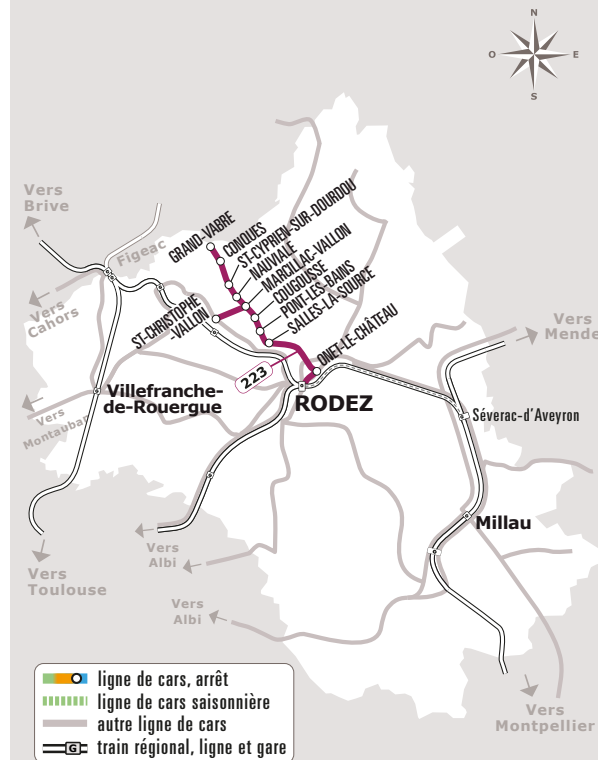

CONQUES > MARCILLAC > RODEZ

JOURS DE LA SEMAINE	LàV	LàV	LàV	LàD+JF	LàD+JF	L	L	MMeJV
PERIODE SCOLAIRE	●	●	●			●	●	●
VACANCES SCOLAIRES (HORS ÉTÉ)	●		●					
ETE	●		●	●	●			
				*	*			
CONQUES-EN-ROUERGUE	Grand Vabre	07:40				07:15		
	Conques	07:50		09:50	16:30	07:25		
	St Cyprien Place	08:05		10:05	16:45	07:40		
NAUVIALE	Bourg	08:10		10:10	16:50	07:45		
SAINT-CHRISTOPHE-VALLON	Bourg					07:45	06:45	
MARCILLAC-VALLON	Centre	06:55	08:20	12:50	10:20	17:00	07:55	06:55
	Collège Pierre Soulagès		08:25					
	Pont Rouge	06:56		12:51	10:21	17:01	07:56	06:56
SALLES-LA-SOURCE	Cougousse	06:58		12:53	10:23	17:03	07:58	06:58
	Pont les Bains	07:00		12:55	10:25	17:05	08:00	07:00
	Centre	07:05		13:00	10:30	17:10	08:05	07:05
ONET-LE-CHÂTEAU	Vabre	07:10		13:05	10:35	17:15	08:10	07:10
RODEZ	Gare SNCF/Routière	07:20		13:15	10:45	17:25	08:20	07:20

Les horaires sont donnés à titre indicatif. Se présenter à l'arrêt 5 minutes avant l'horaire du car.

JF : cette ligne circule les jours fériés à l'exception du 1er mai

Rentrée scolaire : les jours de rentrée scolaire sont définis par le calendrier académique. Ces jours-là circulent les courses prévues les lundis matin en période scolaire

Sortie scolaire : les jours de sortie scolaire sont définis par le calendrier académique. Ces jours-là circulent les courses prévues les vendredis après-midi en période scolaire

* Intersaison : circule du 1er avril au 31 octobre